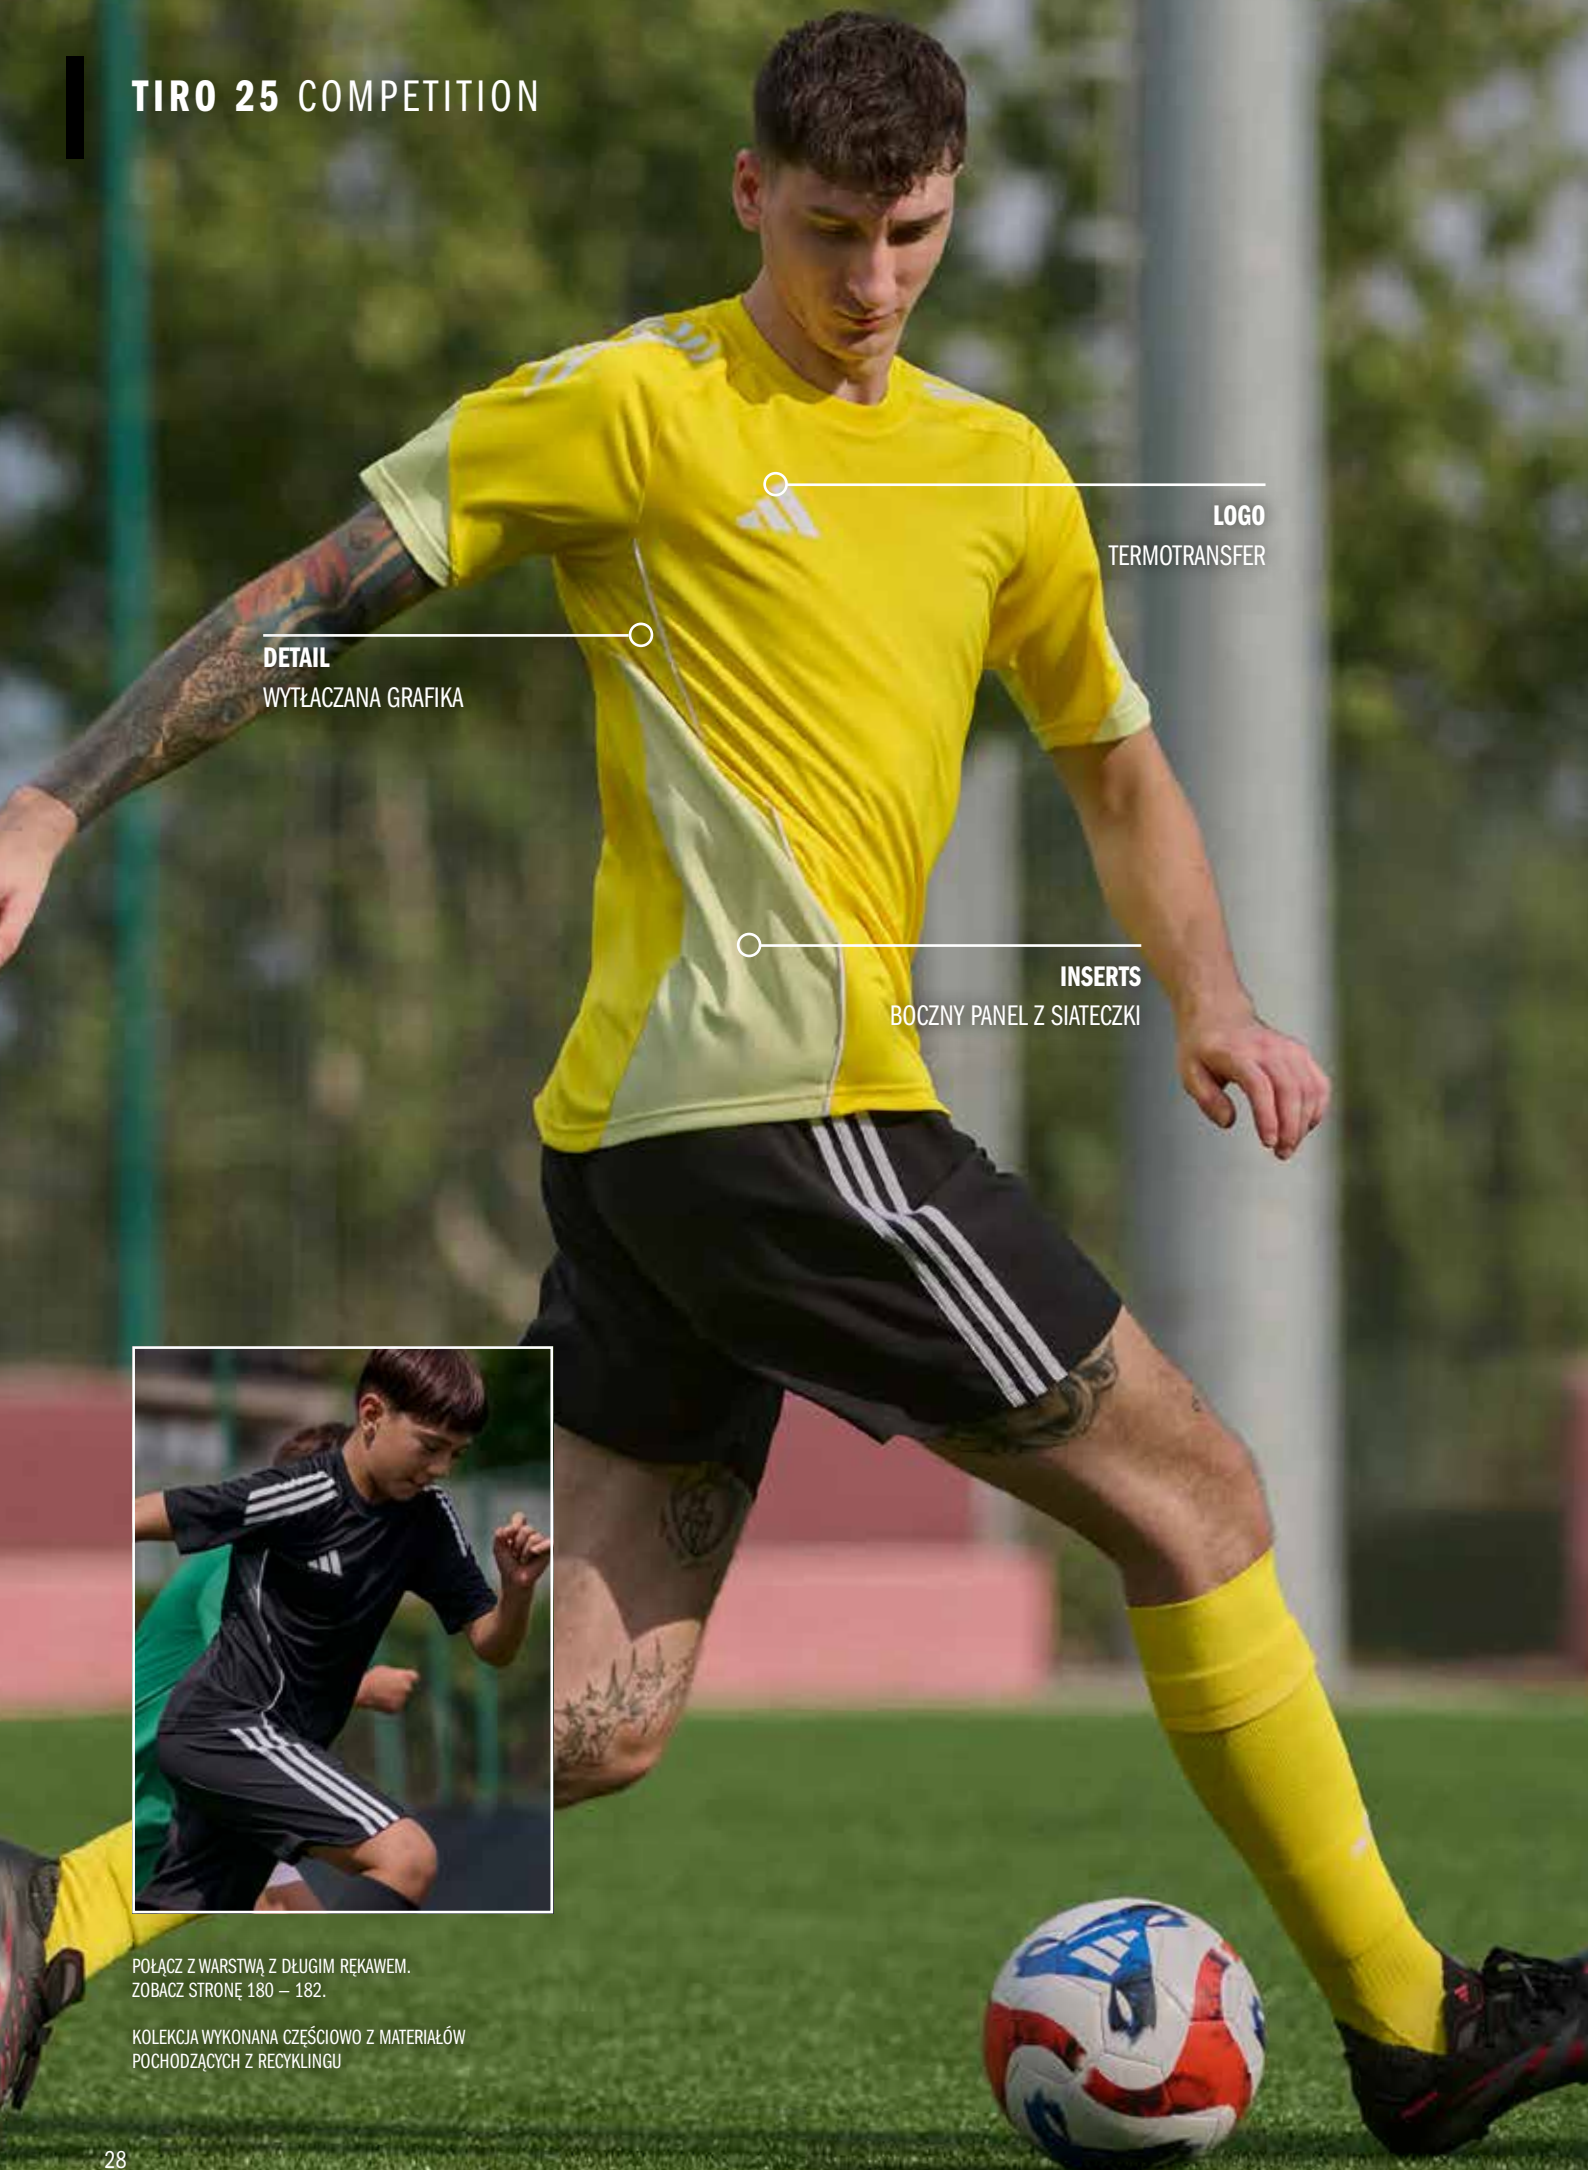

TIRO 25 COMPETITION

LOGO
TERMOTRANSFER

DETAIL
WYTŁACZANA GRAFIKA

INSERTS
BOCZNY PANEL Z SIATECZKI