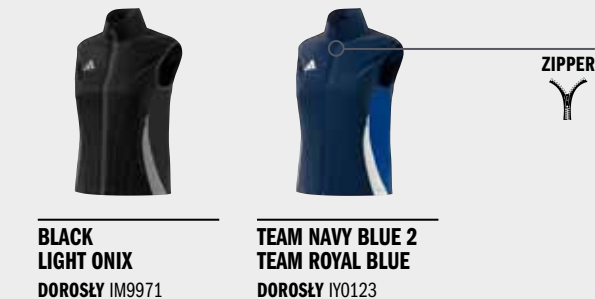

BLACK
LIGHT ONIX
DOROSŁY IM9967

TEAM NAVY BLUE 2
TEAM ROYAL BLUE
DOROSŁY IY0122