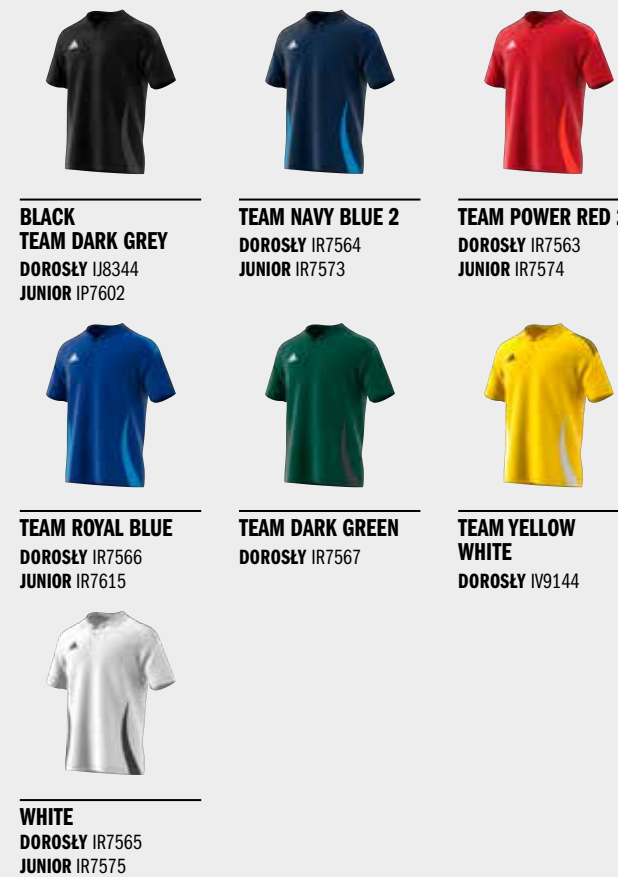

TIRO 24 COMPETITION

TIRO 24 COMPETITION

PRESENTATION JACKET

TIRO24 C PREJKT

DOPASOWANIE SLIM
TECHNOLOGIA AEROREADY
MATERIAŁ 100% POLIESTER Z RECYKLINGU
DOROSŁY ROZMIARY XS, S, M, L, XL, 2XL, 3XL
JUNIOR ROZMIARY 116, 128, 140, 152, 164, 176

CYKL ŻYCIA → LUTY 2026

PRESENTATION PANT

TIRO24 CPREPNT

DOPASOWANIE REGULAR
TECHNOLOGIA AEROREADY
MATERIAŁ 100% POLIESTER Z RECYKLINGU
DOROSŁY ROZMIARY XS, S, M, L, XL, 2XL, 3XL
JUNIOR ROZMIARY 116, 128, 140, 152, 164, 176

CYKL ŻYCIA → LUTY 2026

POLO

TIRO24 C POLO

DOROSŁY 179 ZŁ
JUNIOR 159 ZŁ

DOPASOWANIE REGULAR
MATERIAŁ 65% POLIESTER Z RECYKLINGU / 35% BAWĘŁNA

DOROSŁY ROZMIARY XS, S, M, L, XL, 2XL, 3XL
JUNIOR ROZMIARY 116, 128, 140, 152, 164, 176

CYKL ŻYCIA → LUTY 2026

ALL WEATHER JACKET

TIRO24 C AWJKT

DOROSŁY 379 ZŁ
JUNIOR 329 ZŁ

DOPASOWANIE REGULAR
MATERIAŁ 100% POLIESTER Z RECYKLINGU

DOROSŁY ROZMIARY XS, S, M, L, XL, 2XL, 3XL
JUNIOR ROZMIARY 116, 128, 140, 152, 164, 176

CYKL ŻYCIA → LUTY 2026